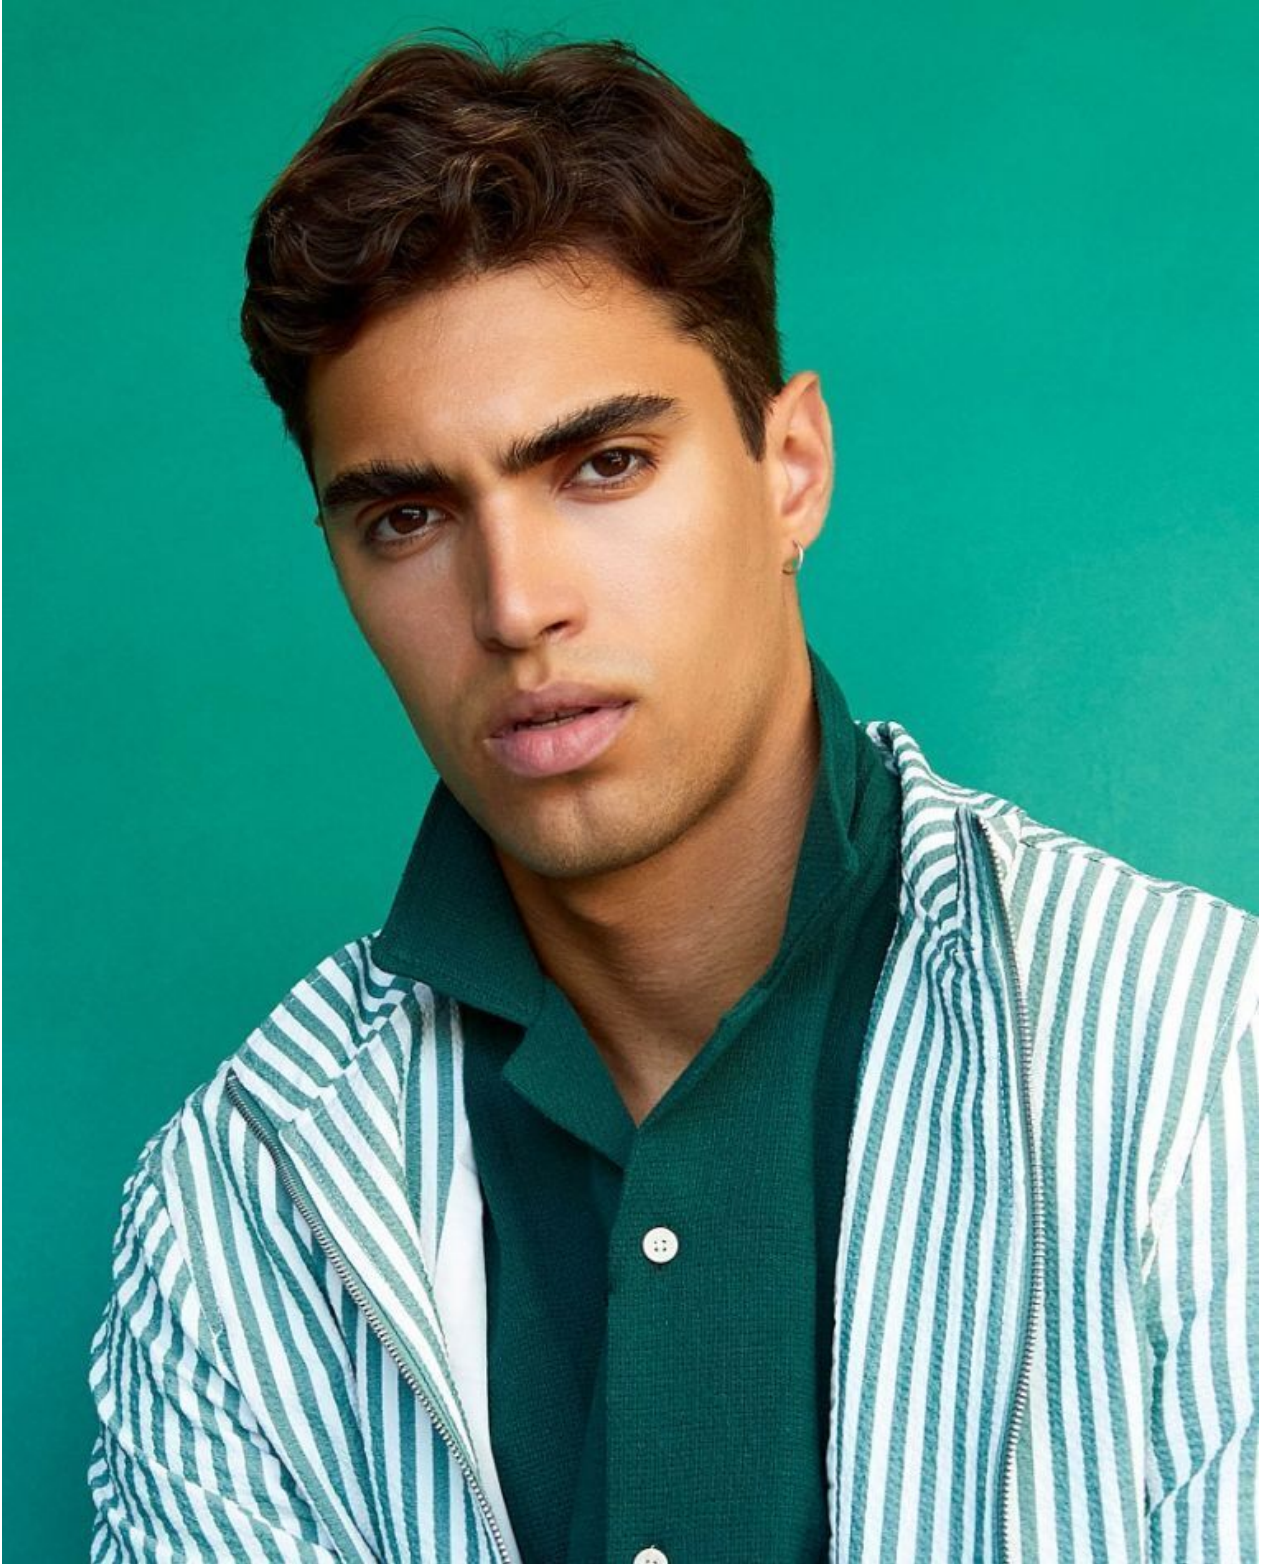

MGM
M O D E L S

MGM
M O D E L S

LEONARDO ROCHA

height 6'1.5 · bust 37" · waist 30" · hips 37.5" · suit 48
shoes size 43 EU/12 US/8 UK · hair brown · eyes brown

LEONARDO ROCHA

height 6'1.5 · bust 37" · waist 30" · hips 37.5" · suit 48
shoes size 43 EU/12 US/8 UK · hair brown · eyes brown